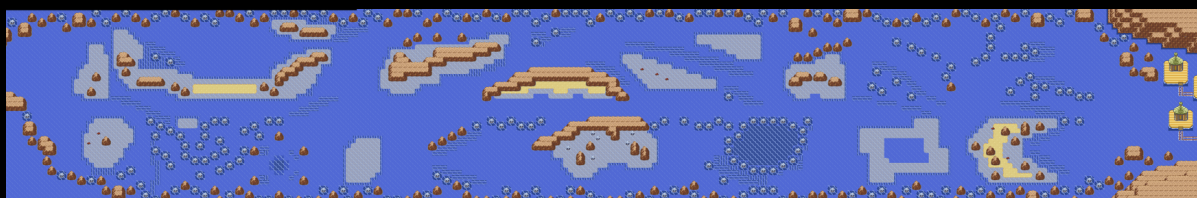

Magma Hideout

Completa il dungeon sconfiggendo Maxie. Poi, vai a Slateport City. Vai nel Porto e parla con lo scienziato. Poi, vola a Lilycove City. Vai al centro commerciale e affronta il Rivale. Dirigiti sulla spiaggia, usa Surf, vai verso nord ed entra nell'Aqua Hideout.

Aqua Hideout

Completa il dungeon seguendo il pattern ed esci. Torna a Fortree City, affronta e sconfiggi Wynona. Torna a Lilycove City, fai Surf verso destra e imbocca la Route 124.

WALKTHROUGH

Dopo aver terminato il Team Idro Hideout, torna a sulla spiaggia, fai Surf verso destra, imbocca la Route 124 e raccogli gli Oggetti.

Prosegui verso destra e arriva a Mossdeep City. Dirigiti a Nord della città, fai Surf, entra nella Route 125 e raccogli gli Oggetti. Torna a Mossdeep City, dirigiti a Sud, fai Surf, imbocca la Route 127 e raccogli gli Oggetti.

Continua in direzione sud-est fino a Pacifidlog Town, prosegui verso le Route 132, 133 e 134 e raccogli gli Oggetti.

WALKTHROUGH

Mossdeep City

Affronta i capipalestra Tel e Pat. Poi, recati presso lo Space Center (dungeon) e affronta i trainer. Poi, va a casa di Rocco (in alto a sinistra) e prendi Dive. Vai in spiaggia e usa Surf. Percorri la Route 127 e la 128 e usa Dive nella zona indicata ed entra nella Seafloor Cavern.